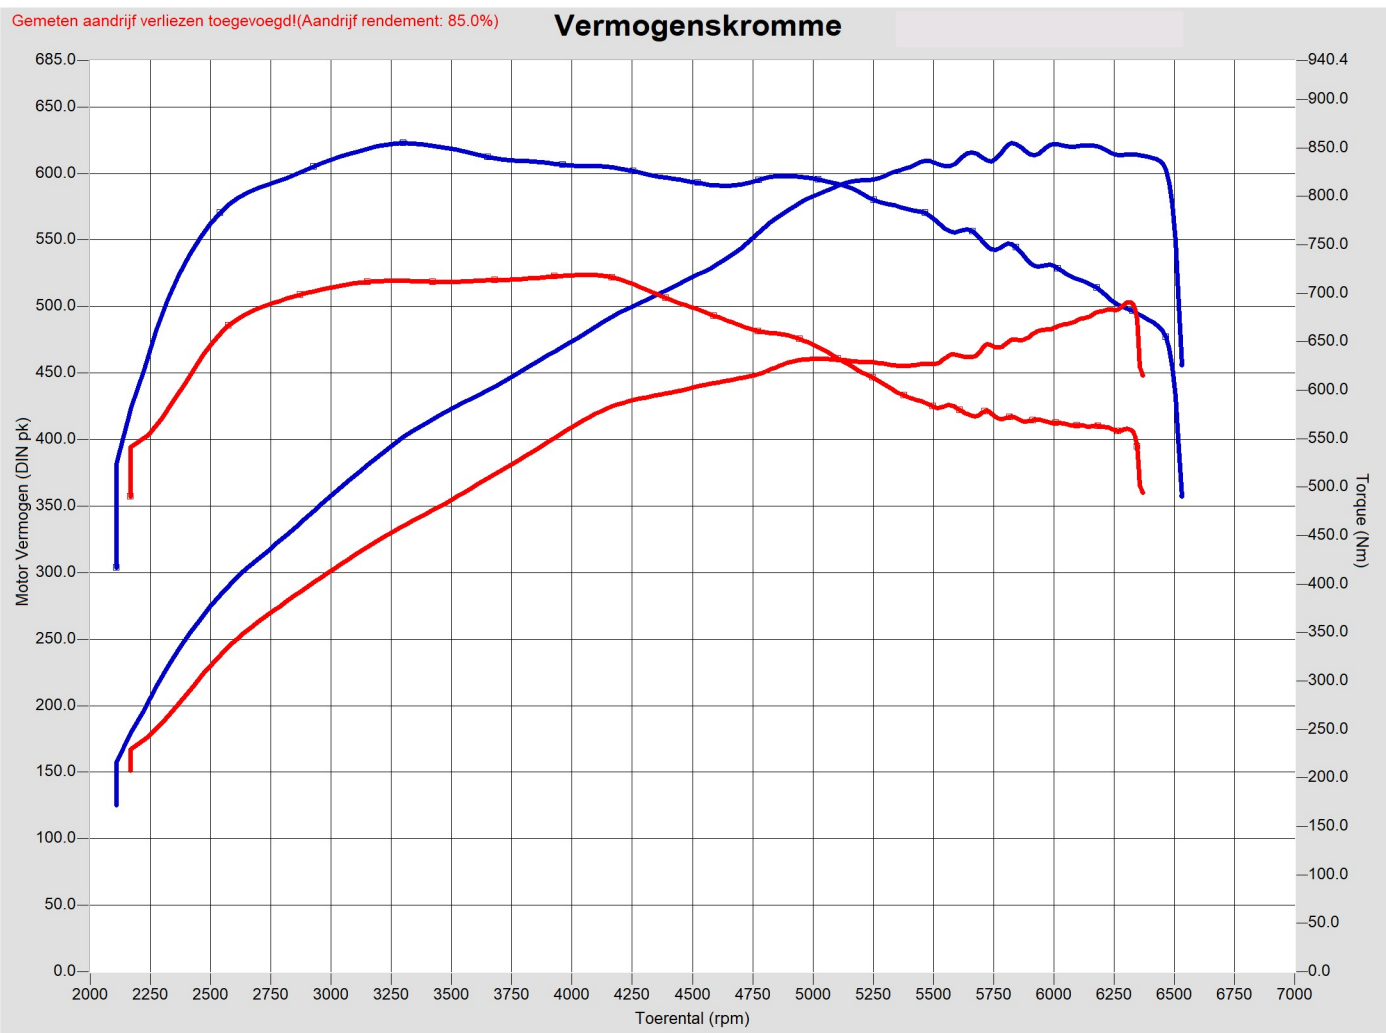

Afdruk datum Friday 21 June 2024  
 Afdruk tijd 11:53:24  
 Versie 7.9.3

Testen:

|   | Test bestand      | Test Titel               | P Lu.(mBar) | T lu.(°C) | CF Geen | Datum & tijd          | Maximale Waarden                    |
|---|-------------------|--------------------------|-------------|-----------|---------|-----------------------|-------------------------------------|
| 1 | Z917RK 184449.003 | Stage 1+ with opf delete | 971.4       | 21.5      | 1.000   | 21-06-2024 / 11:10:32 | 622.8pk@ 5826rpm / 854.9Nm@ 3301rpm |
| 2 | Z917RK 184449.001 | Stock power opf delete   | 971.7       | 19.3      | 1.000   | 21-06-2024 / 10:42:55 | 503.3pk@ 6313rpm / 719.1Nm@ 4048rpm |

Notities:

[\Porsche\Panamera 971.2.2.9T E-Hybr\Z917RK 184449\](#)

[\Porsche\Panamera 971.2.2.9T E-Hybr\Z917RK 184449\](#)