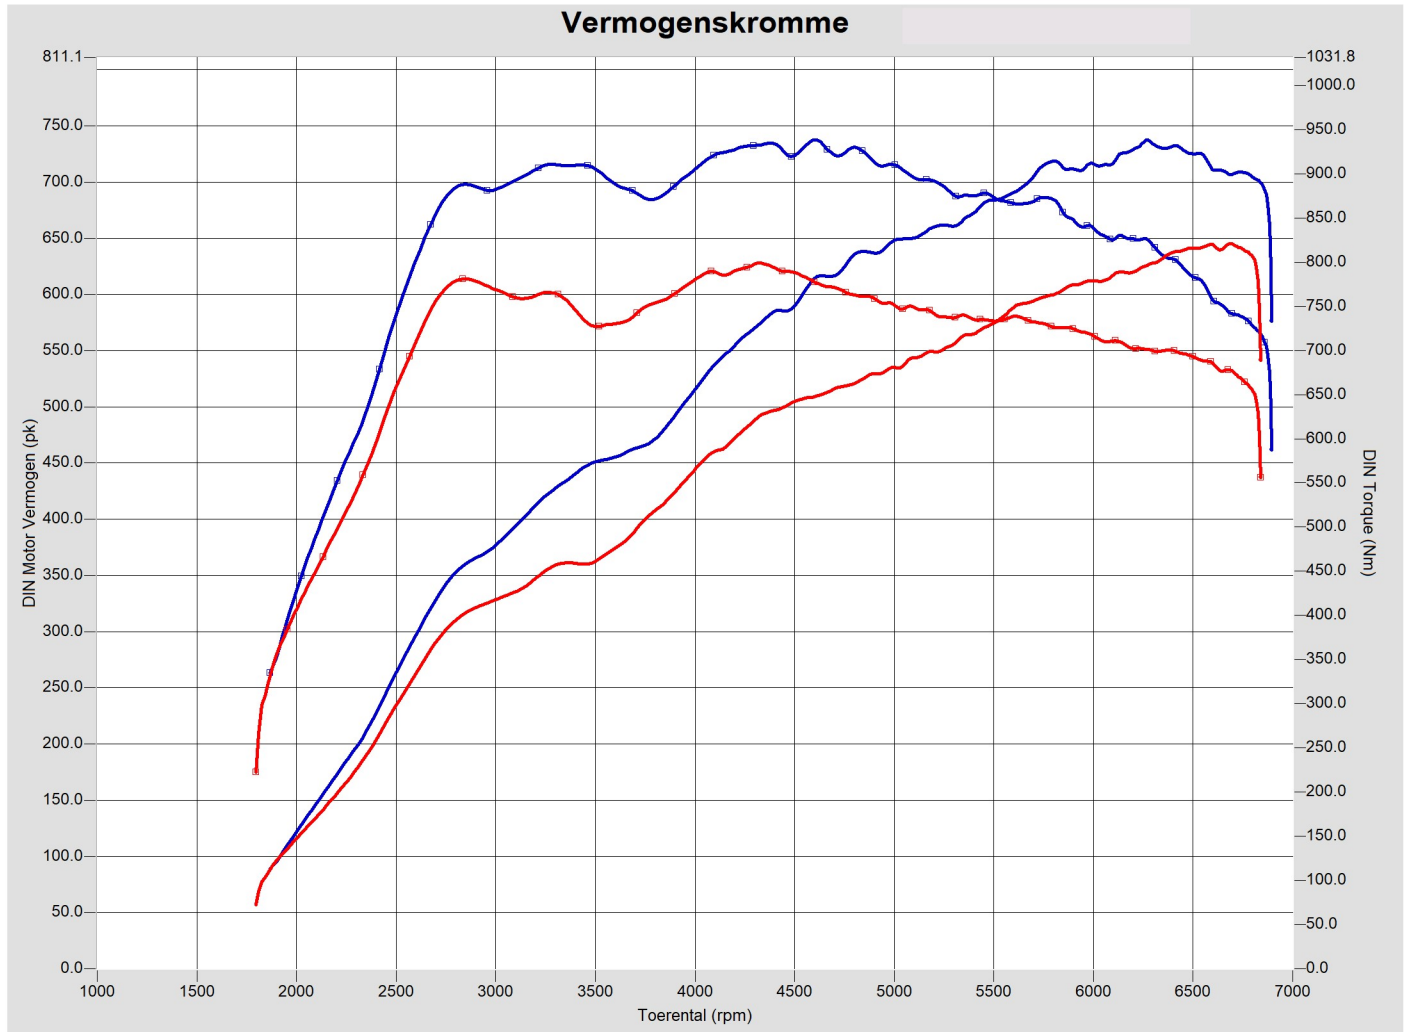

Afdruk datum: Friday 26 March 2021
Afdruk tijd: 10:17:43
Versie: 6.3.1

Testen:

	Test bestand	Test Titel	P Lu.(mBar)	T lu.(°C)	DIN	Datum & tijd	Maximale Waarden
1	J1000DH 277329.007	Stage 1 OPF DEL DEC TFL Italy	981.6	15.2	1.024	26-03-2021 / 09:37:32	737.3PK@ 6264rpm / 938.0Nm@ 4613rpm
2	J1000DH 277329.005	Original OPF DEL DEC TFL Italy	986.6	19.8	1.027	24-03-2021 / 11:38:16	645.3PK@ 6684rpm / 798.7Nm@ 4333rpm