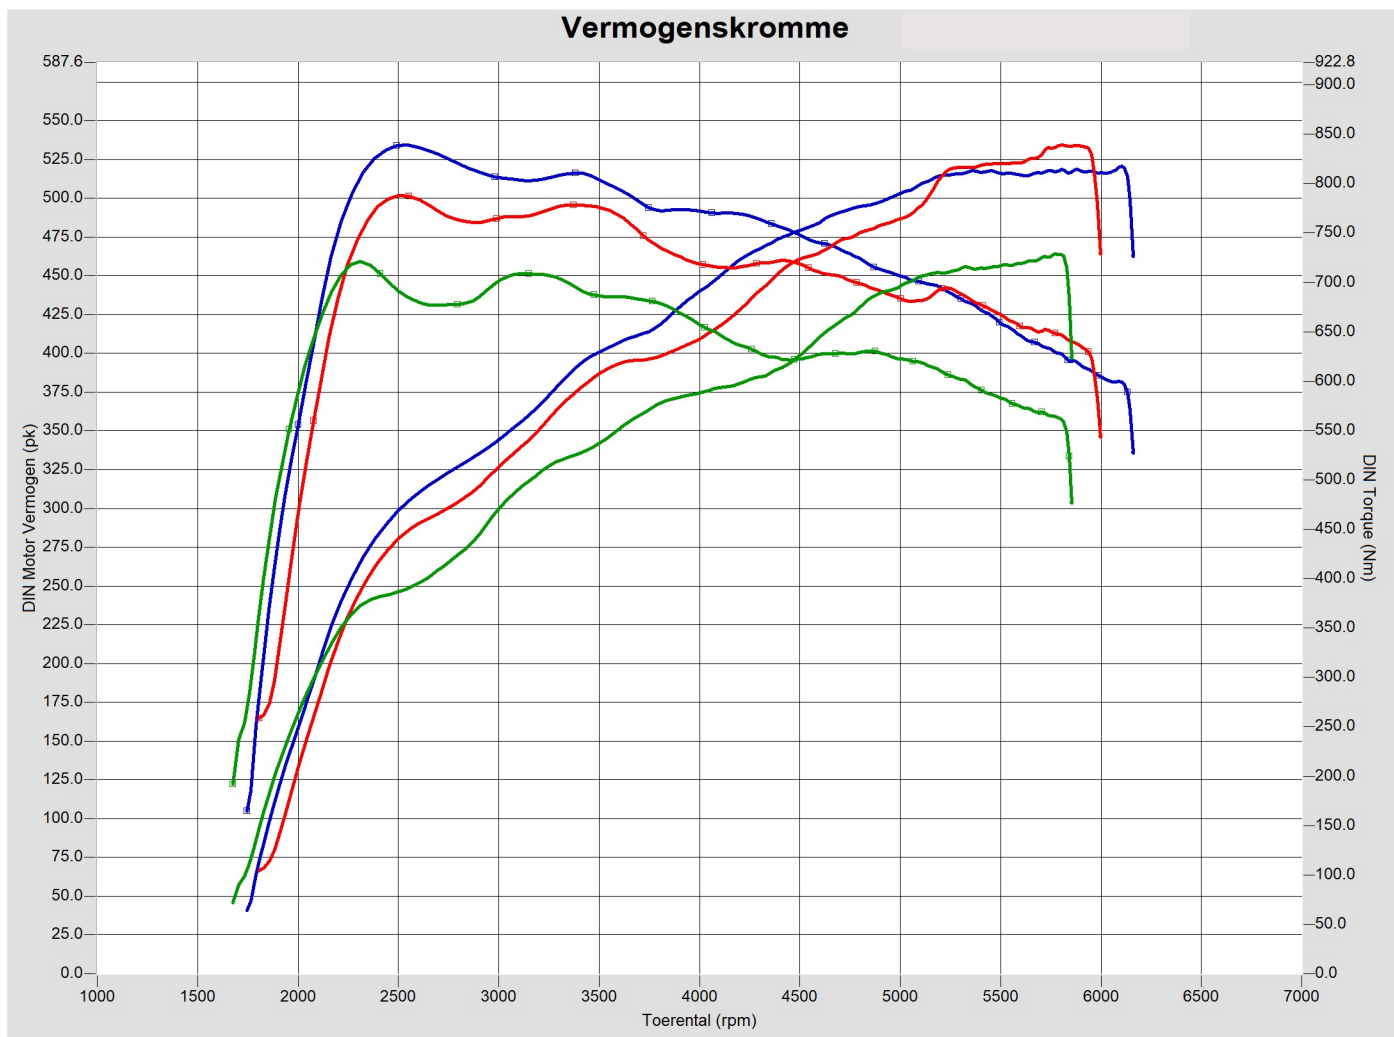

Afdruk datum Wednesday 17 November 2021
 Afdruk tijd 17:00:46
 Versie 6.3.1

Testen:

| | Test bestand | Test Titel | P Lu.(mBar) | T lu.(°C) | DIN | Datum & tijd | Maximale Waarden |
|---|--------------|-------------------|-------------|-----------|-------|-----------------------|-------------------------------------|
| 1 | 900256.007 | Stage 1+ bak st.1 | 986.4 | 16.9 | 1.022 | 17-11-2021 / 15:43:46 | 520.7PK@ 6103rpm / 838.9Nm@ 2548rpm |
| 2 | 900256.005 | Stage 1+ | 985.3 | 17.2 | 1.023 | 17-11-2021 / 15:29:04 | 534.2PK@ 5806rpm / 788.1Nm@ 2502rpm |
| 3 | 900256.001 | Original | 985.6 | 17.8 | 1.024 | 17-11-2021 / 14:59:24 | 464.0PK@ 5773rpm / 720.9Nm@ 2312rpm |