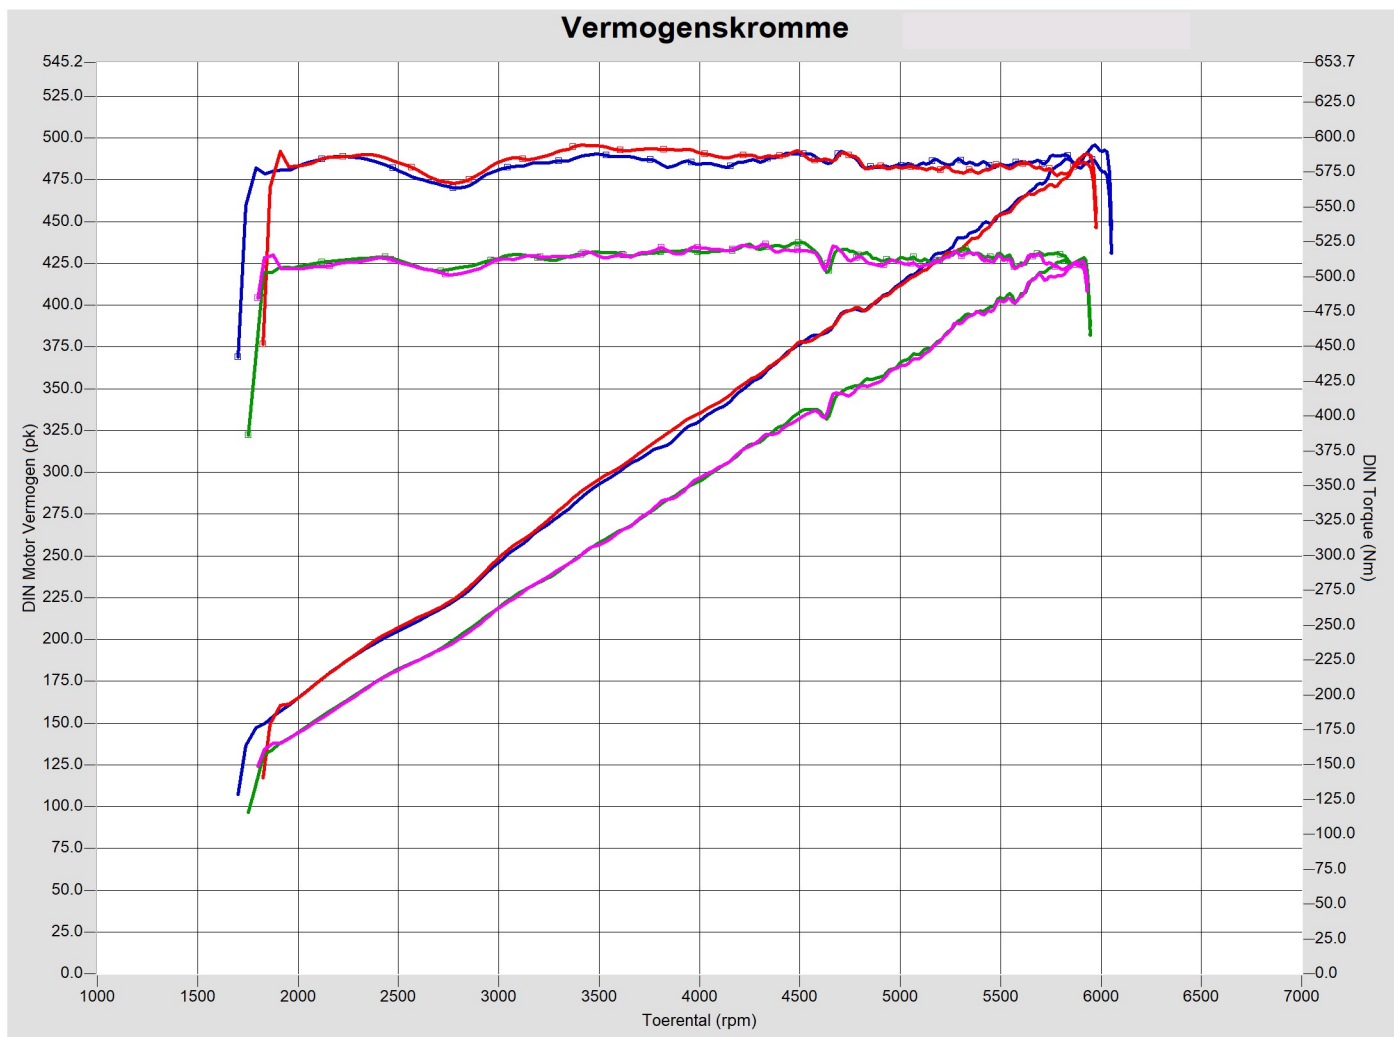

Afdruk datum Thursday 9 December 2021
 Afdruk tijd 09:19:54
 Versie 6.3.1

Testen:

| | Test bestand | Test Titel | P Lu.(mBar) | T lu.(°C) | DIN | Datum & tijd | Maximale Waarden |
|---|-------------------|------------|-------------|-----------|-------|-----------------------|-------------------------------------|
| 1 | n604br 014589.004 | Stage 1+ | 984.8 | 12.6 | 1.016 | 17-11-2021 / 10:35:50 | 495.7PK@ 5970rpm / 589.8Nm@ 4706rpm |
| 2 | n604br 014589.003 | Stage 1+ | 984.7 | 11.8 | 1.015 | 17-11-2021 / 10:32:26 | 490.3PK@ 5927rpm / 594.2Nm@ 3419rpm |
| 3 | n604br 014589.002 | Original | 985.9 | 10.8 | 1.012 | 16-11-2021 / 13:06:33 | 428.3PK@ 5915rpm / 524.5Nm@ 4509rpm |
| 4 | n604br 014589.001 | Original | 986.7 | 10.7 | 1.011 | 16-11-2021 / 13:04:23 | 426.5PK@ 5910rpm / 523.1Nm@ 4330rpm |