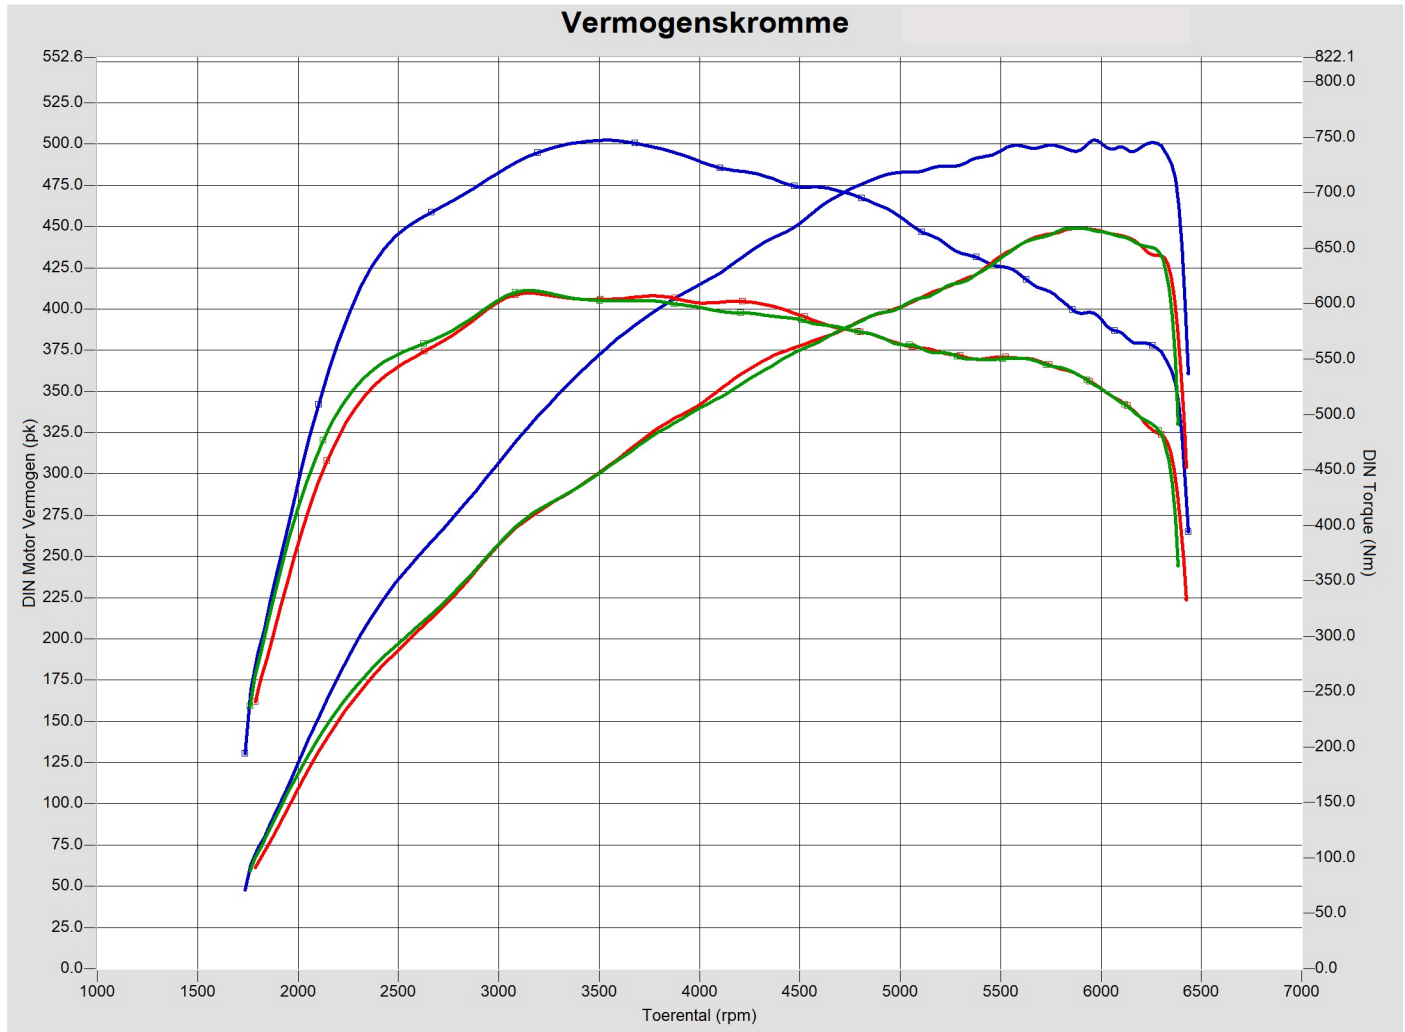

Afdruk datum Tuesday 16 February 2021
Afdruk tijd 15:20:50
Versie 6.3.1

Testen:

	Test bestand	Test Titel	P Lu.(mBar)	T lu.(°C)	DIN	Datum & tijd	Maximale Waarden
1	RL379K.005	Stage 1+	975.6	14.8	1.029	16-02-2021 / 15:17:24	502.4PK@ 5962rpm / 747.3Nm@ 3541rpm
2	RL379K.002	Original	980.5	14.9	1.024	16-02-2021 / 10:00:40	449.0PK@ 5885rpm / 609.4Nm@ 3175rpm
3	RL379K.001	Original	980.5	13.9	1.023	16-02-2021 / 09:59:24	449.1PK@ 5850rpm / 611.6Nm@ 3173rpm