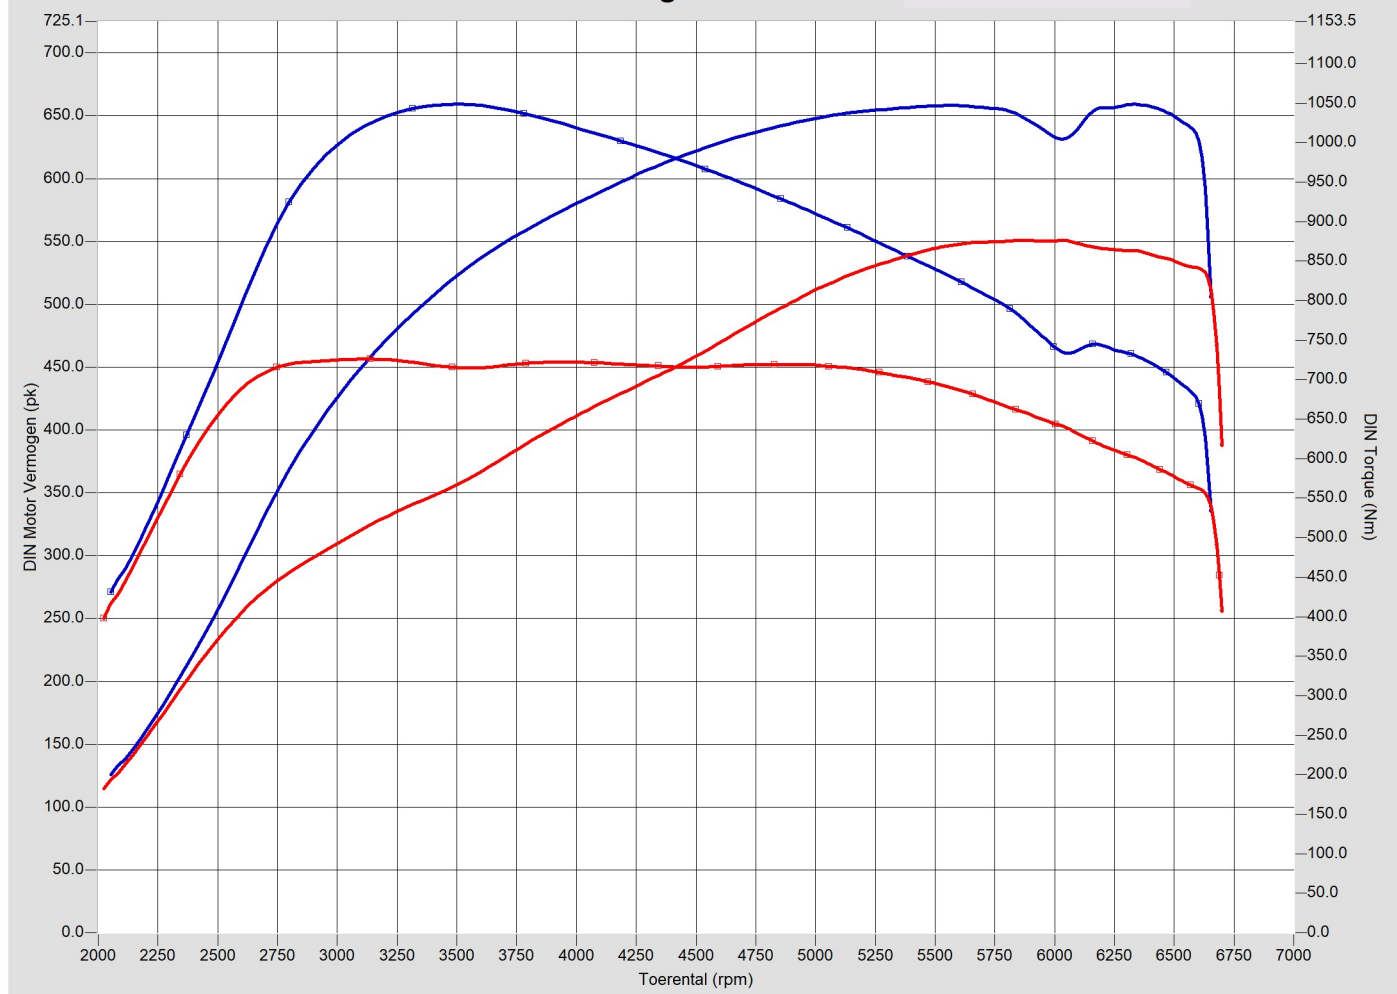

Afdruk datum Thursday 2 June 2022
 Afdruk tijd 10:35:16
 Versie 6.3.1

Vermogenskromme

Testen:

	Test bestand	Test Titel	P Lu.(mBar)	T lu.(°C)	DIN	Datum & tijd	Maximale Waarden
1	Graper.025	Stage 1 +TCU + New ign + 102 Final	975.1	25.9	1.049	31-05-2022 / 18:01:53	659.2PK@ 6334rpm / 1048.6Nm@ 3508rpm
2	Graper.002	Original + TCU remap	979.2	28.9	1.050	19-05-2022 / 10:50:50	551.0PK@ 5871rpm / 726.1Nm@ 3138rpm