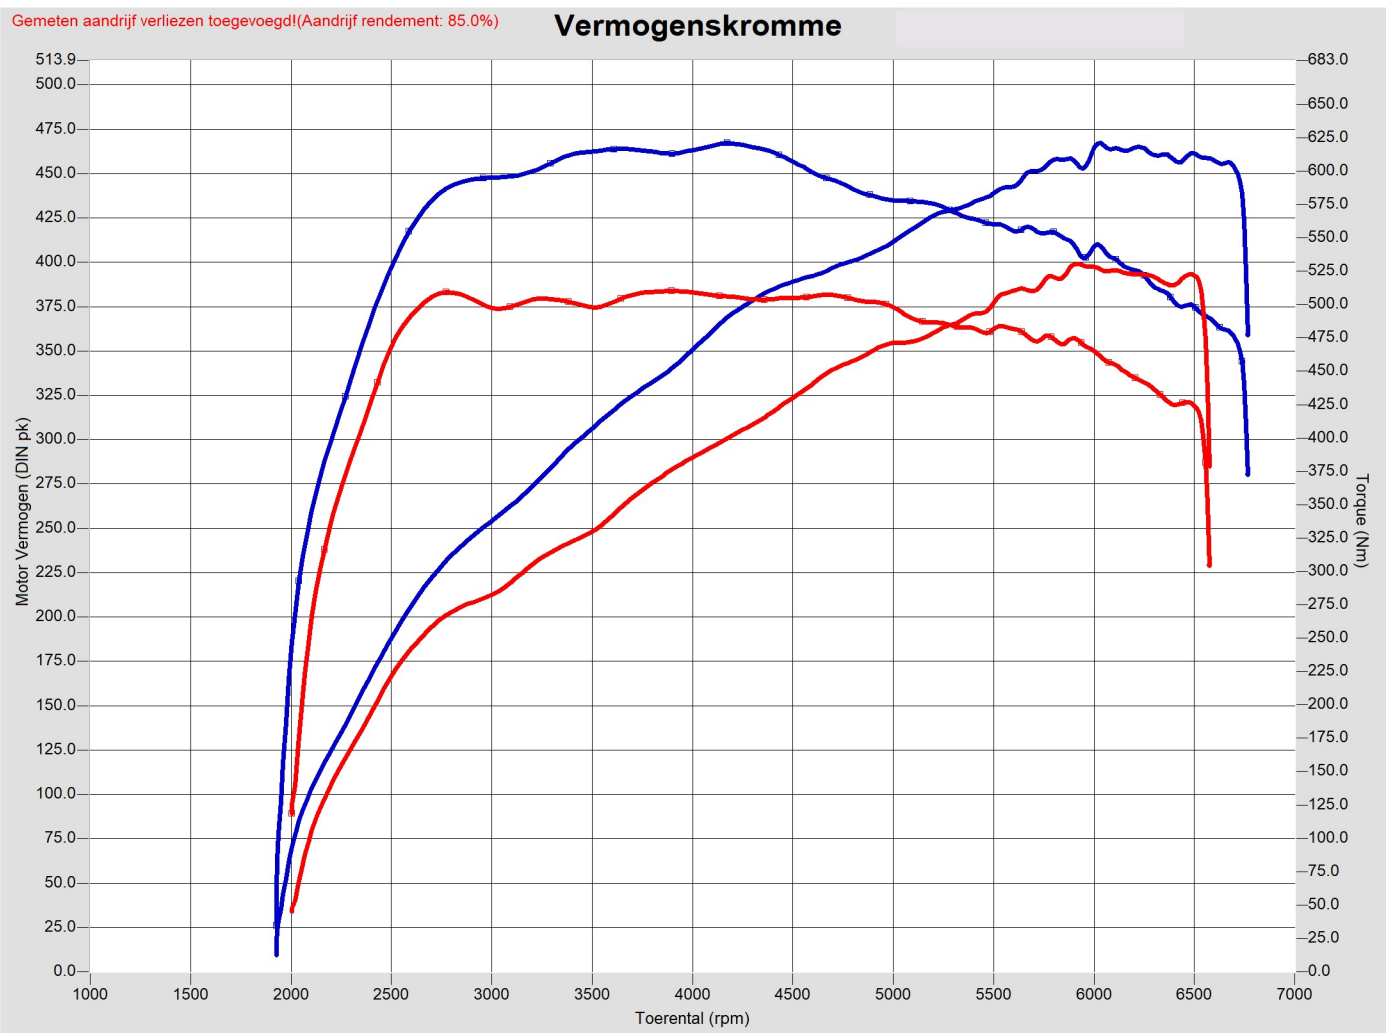

Afdruk datum Wednesday 24 April 2024
 Afdruk tijd 13:07:52
 Versie 7.9.3

Testen:

	Test bestand	Test Titel	P Lu.(mBar)	T lu.(°C)	CF Geen	Datum & tijd	Maximale Waarden
1	WUAZZZ8V1LA903972.011	Stage 1+ ecu+tcu V3	970.0	11.1	1.000	24-04-2024 / 09:40:02	467.2pk@ 6033rpm / 620.9Nm@ 4173rpm
2	WUAZZZ8V1LA903972.001	Original	967.2	13.7	1.000	19-04-2024 / 13:16:36	399.1pk@ 5907rpm / 510.1Nm@ 3872rpm