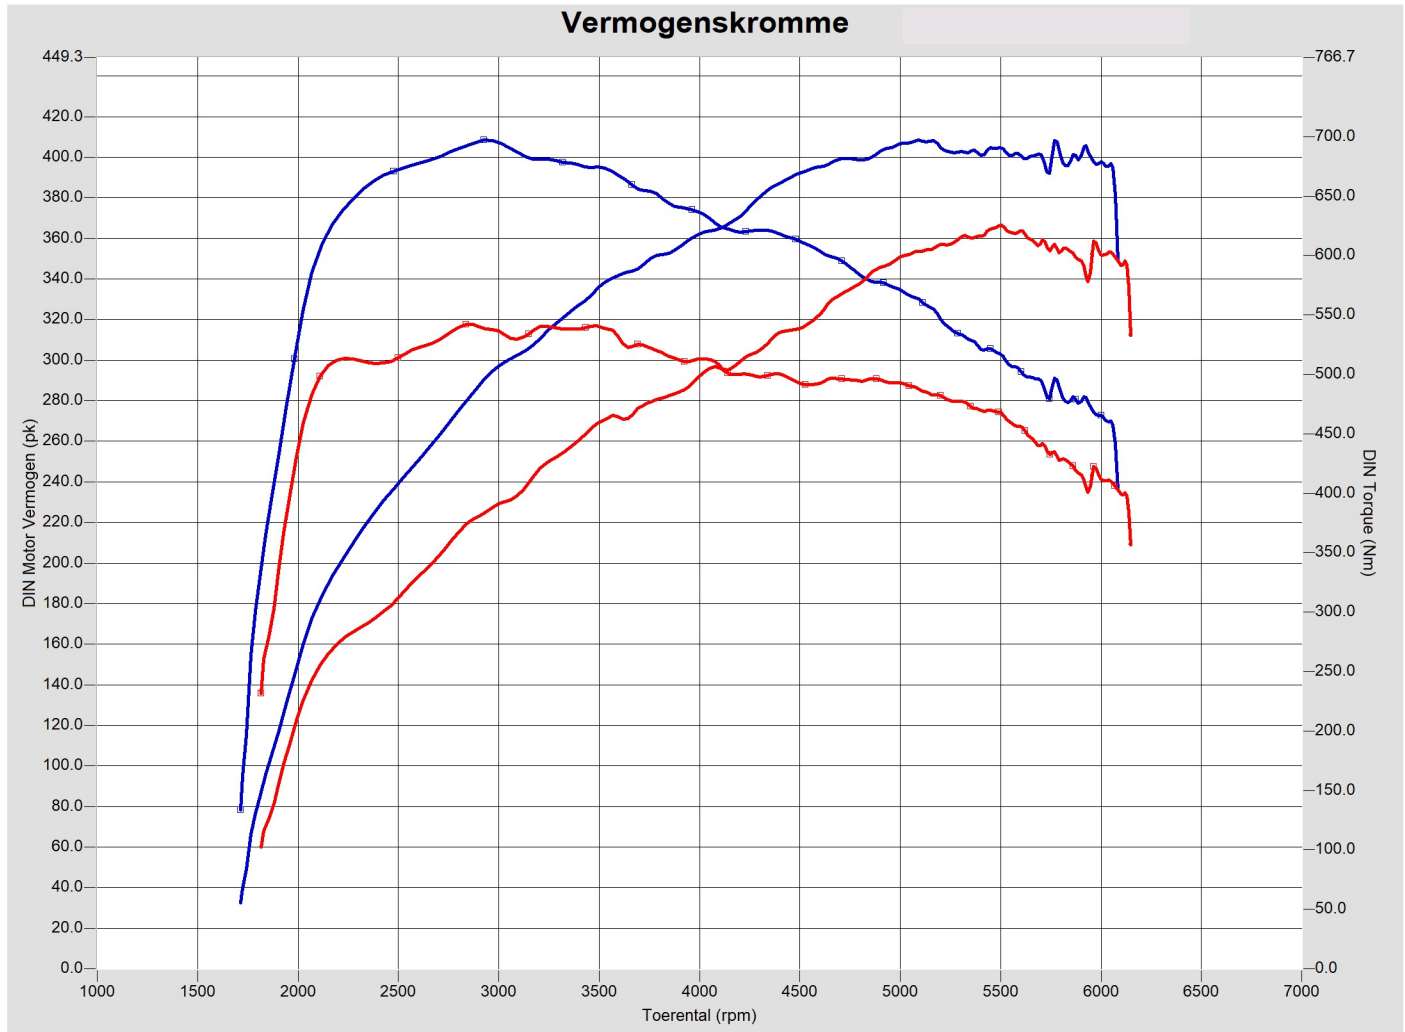

Afdruk datum: Wednesday 3 February 2021
Afdruk tijd: 16:06:54
Versie: 6.3.1

Testen:

	Test bestand	Test Titel	P Lu.(mBar)	T lu.(°C)	DIN	Datum & tijd	Maximale Waarden
1	J493HD B21592.010	Stage 1+ V5	959.3	16.8	1.051	03-02-2021 / 15:48:32	408.4PK@ 5092rpm / 697.0Nm@ 2927rpm
2	J493HD B21592.002	Original	958.1	17.5	1.053	03-02-2021 / 12:26:33	366.7PK@ 5504rpm / 542.0Nm@ 2838rpm