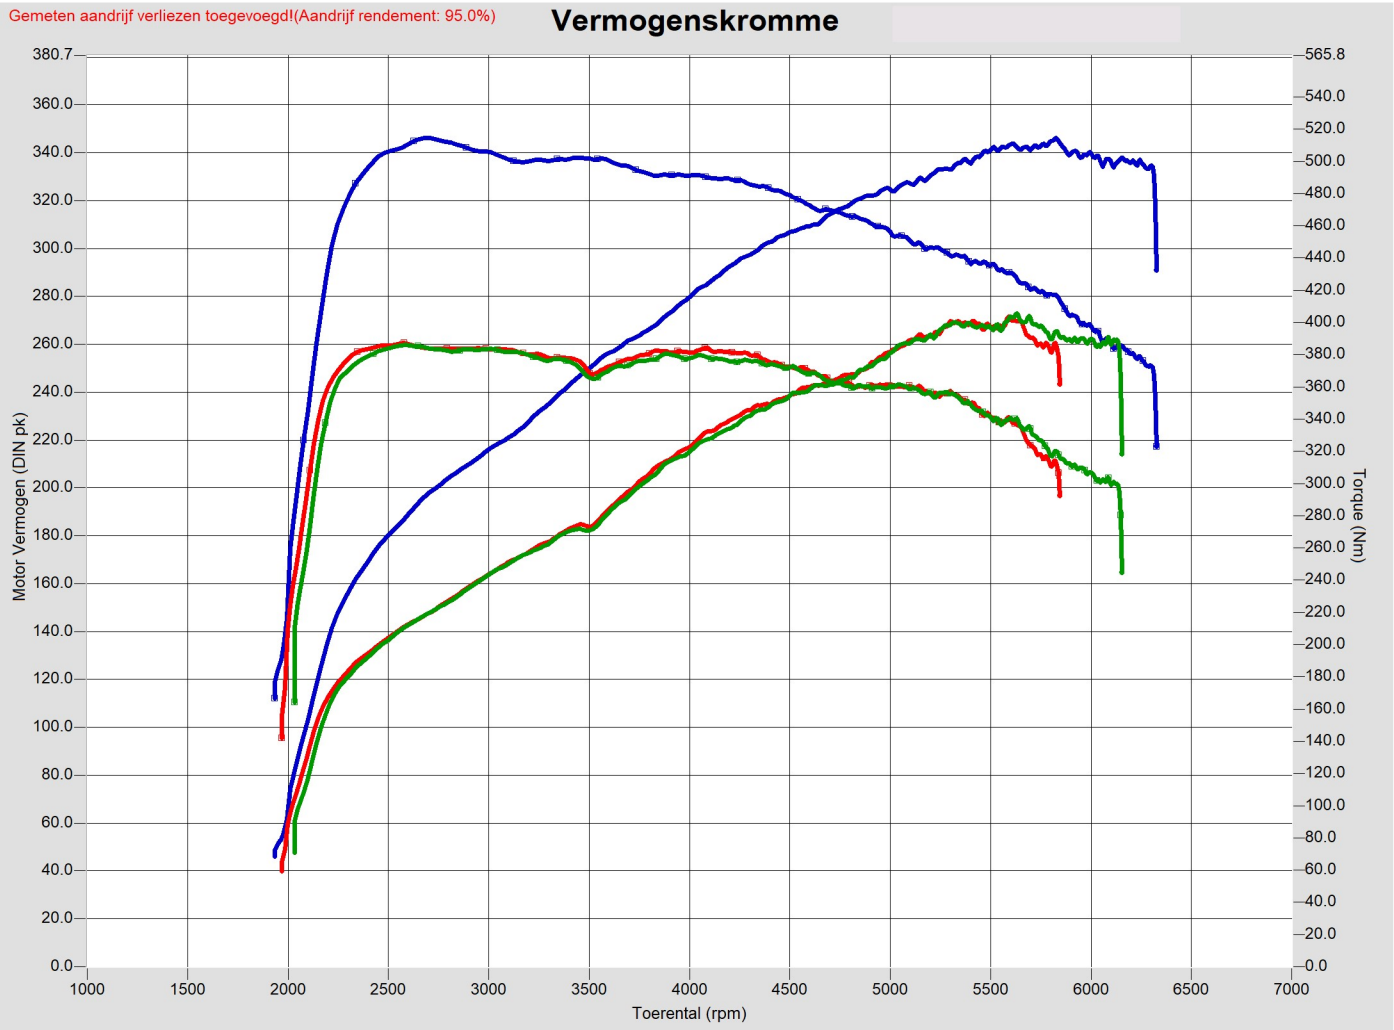

Afdruk datum Thursday 8 February 2024
 Afdruk tijd 11:44:20
 Versie 7.9.3

Testen:

	Test bestand	Test Titel	P Lu.(mBar)	T lu.(°C)	CF Geen	Datum & tijd	Maximale Waarden
1	L425RR 156020.003	Stage 1+ ecu + tcu	957.7	8.8	1.000	08-02-2024 / 11:38:41	346.1pk@ 5827rpm / 514.4Nm@ 2680rpm
2	L425RR 156020.002	Original	958.2	9.1	1.000	08-02-2024 / 10:45:42	271.5pk@ 5630rpm / 387.1Nm@ 2580rpm
3	L425RR 156020.001	Original	959.0	9.3	1.000	08-02-2024 / 10:43:21	273.0pk@ 5630rpm / 385.9Nm@ 2584rpm

Notities:

[\\VV\Golf 7 GTI TCR 290pk\L425RR 156020\](#)

[\\VV\Golf 7 GTI TCR 290pk\L425RR 156020\](#)

[\\VV\Golf 7 GTI TCR 290pk\L425RR 156020\](#)