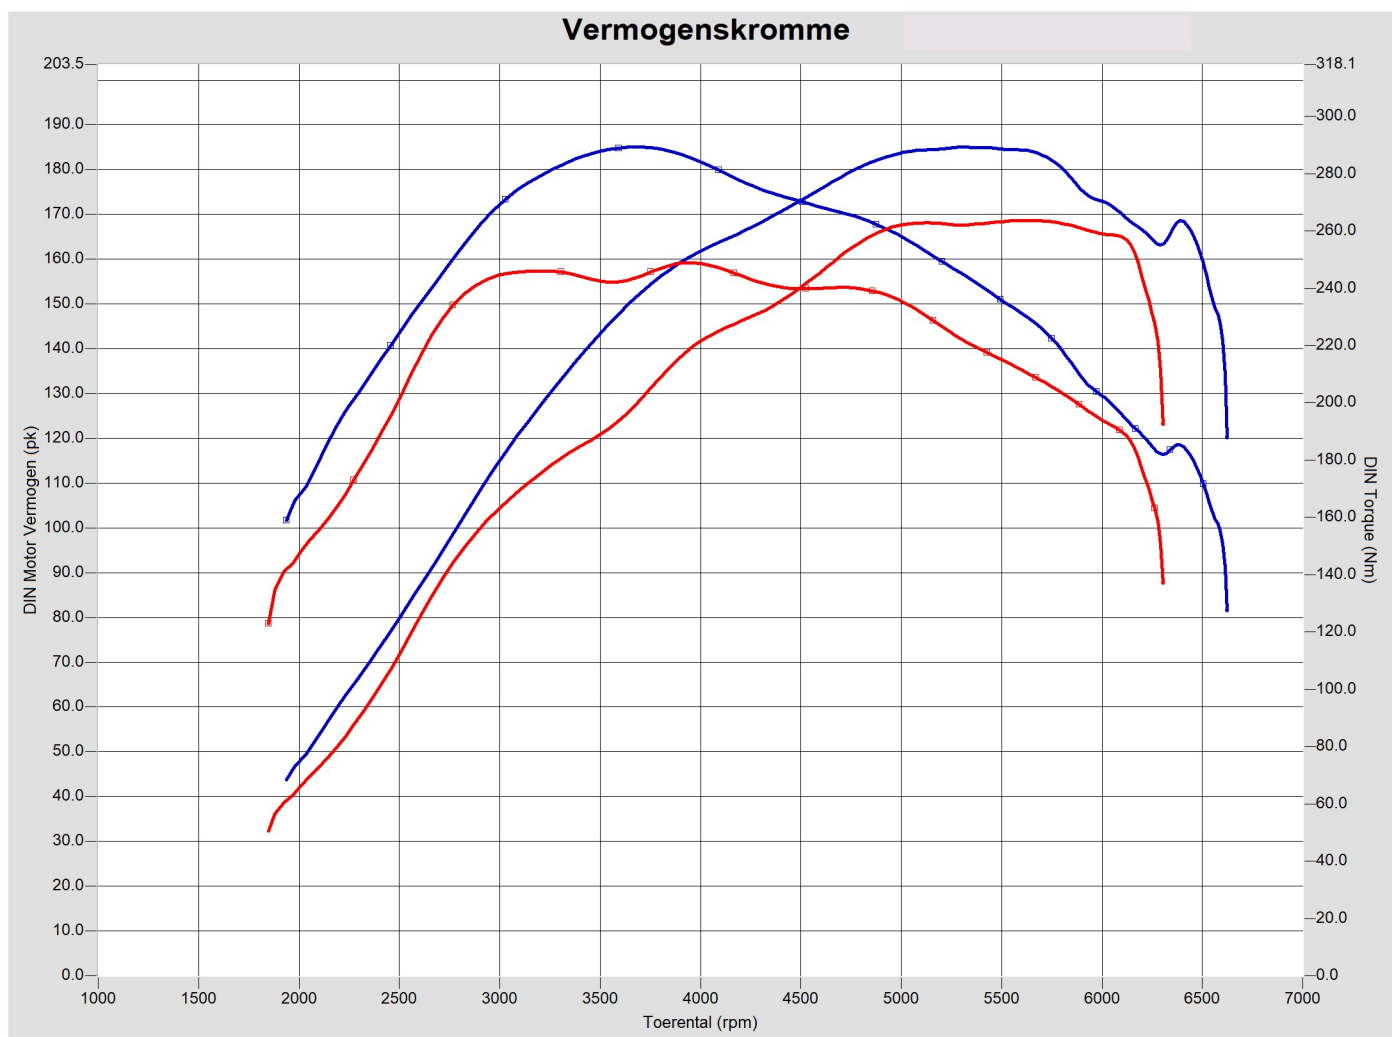

DTMobility

Tel:
Fax:

GSM:
e-mail:

Afdruk datum Thursday 12 September 2019
Afdruk tijd 15:38:58
Versie 6.3.1

Testen:

	Test bestand	Test Titel	P Lu.(mBar)	T lu.(°C)	DIN	Datum & tijd	Maximale Waarden
1	48nnf4013724.005	Stage1	994.8	22.7	1.023	12-09-2019 / 15:18:02	185.0PK@ 5324rpm / 289.2Nm@ 3699rpm
2	48nnf4013724.001	Original	994.9	21.9	1.022	12-09-2019 / 14:09:35	168.6PK@ 5598rpm / 248.9Nm@ 3965rpm